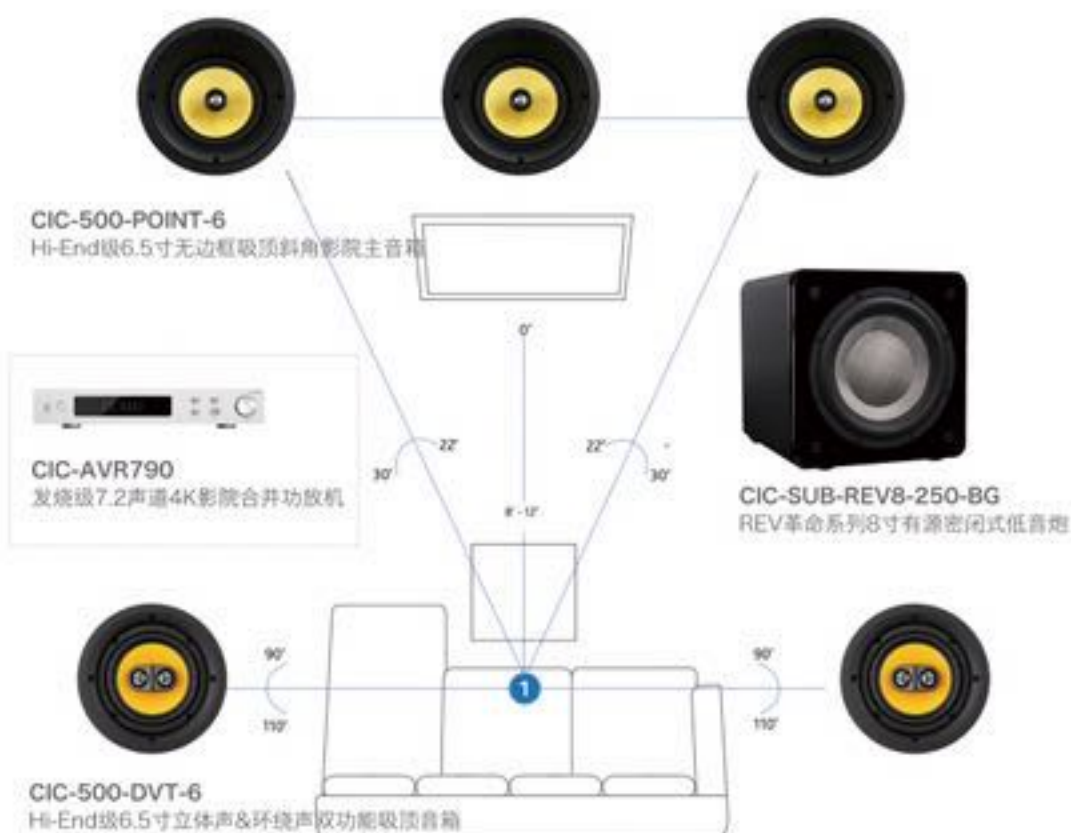

华歌CIC Audio™

500系列Hi-End级

Kevlar®纤维复合低音单元
铝钛合金高音单元

500系列 5.1声道吸顶客厅影院

华歌CIC Audio™互联网声学500系列5.1声道吸顶客厅影院包括3只6.5寸可旋转高音吸顶影院主音箱、2只6.5寸立体声&环绕声双功能吸顶音箱、1只无源密闭式低音炮。

- Kevlar®纤维复合低音单元，凯夫拉是顶级音响及跑车音响的必选材质，强度高重量轻，大动态、中低频的速度以及低频能量感表现完美；
- 铝钛合金高音单元，超轻且刚性高，灵敏传输高达35KHz的高频，再现更多高频细节，将临场感提升至更高水平；
- 绝对非思宽阔声场技术，让最佳音质覆盖整个听音区域并提高区域内的适应性；
- 高音可旋转设计，增强音箱安装的灵活性，平衡听觉效果；
- 斜角音箱高音单元15度倾斜设计，增强声音指向性和成相度，让声场定位更准确，满足高端听音需求；
- 低音单元防尘盖子弹头外形的相位锥设计，增强中高频的指向性，将临场感提升至更高水平；
- 悬边罗纹辐条结构，高速震动稳定，使低音更加紧凑，让失真更小，音准更加出色；
- 一体式磁性无边框网罩让音箱完美隐藏在屋顶。

500系列 7.1.2声道吸顶嵌墙私人影院

华歌CIC Audio™互联网声学500系列7.1.2声道吸顶嵌墙客厅影院包括3只双6.5寸旋转高音嵌墙影院主音箱、4只6.5寸无边框嵌墙环绕音箱、2只6.5寸可旋转高音吸顶音箱、1台4K影院&演唱合并功放机、1只无源密闭式低音炮。

- Kevlar®纤维复合低音单元，凯夫拉是顶级音响及跑车音响的必选材质，强度高重量轻，大动态、中低频的速度以及低频能量感表现完美；
- 铝钛合金高音单元，超轻且刚性高，灵敏传输高达35KHz的高频，再现更多高频细节，将临场感提升至更高水平；
- 绝对非思宽阔声场技术，让最佳音质覆盖整个听音区域并提高区域内的适应性；
- 高音可旋转设计，增强音箱安装的灵活性，平衡听觉效果；
- 低音单元防尘盖子弹头外形的相位锥设计，增强中高频的指向性，将临场感提升至更高水平；
- 悬边罗纹辐条结构，高速震动稳定，使低音更加紧凑，让失真更小，音准更加出色；
- 高频增益补偿开关，可调整高音单元的输出效果，正负3dB范围，轻松消除不同环境声学特性所产生的效果差别；
- 一体式磁性无边框网罩让音箱完美隐藏在屋顶。