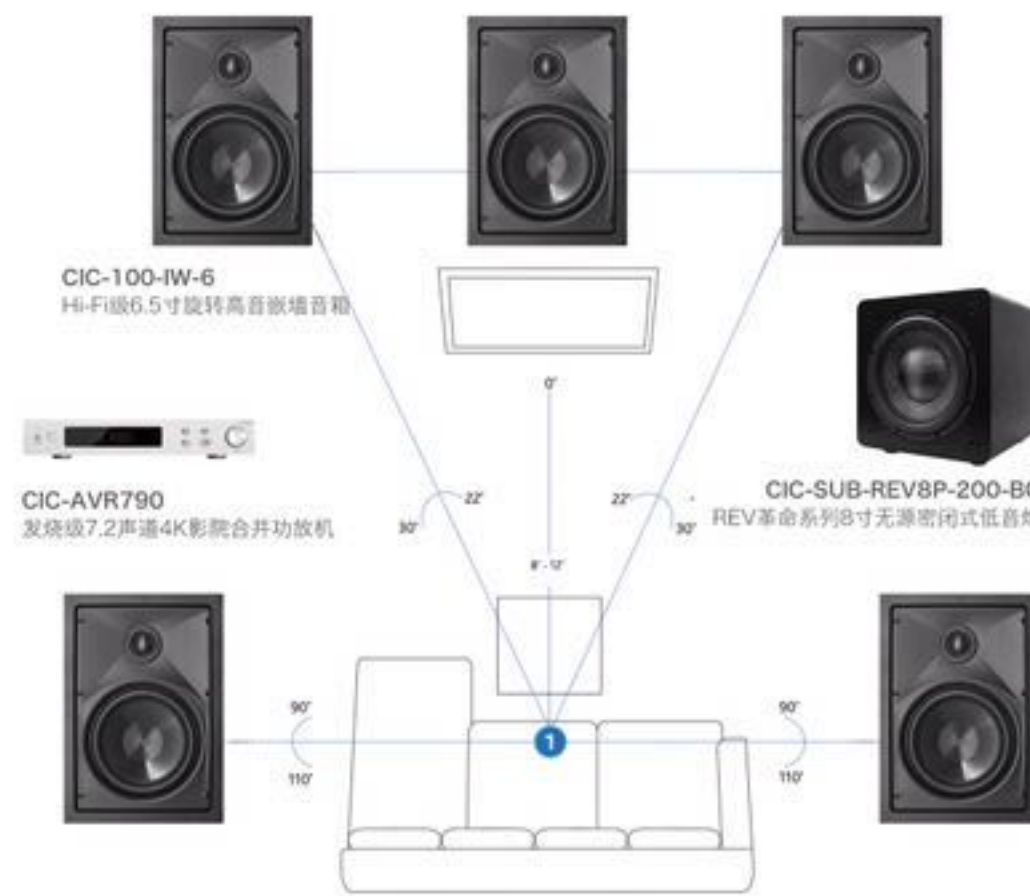

华歌CIC Audio™

100系列Hi-Fi级

石墨纤维复合低音单元
高性能“黑珍珠”丝绸高音单元

CIC-100-IW-6

100系列 5.1声道吸顶客厅影院

华歌CIC Audio™互联声学100系列5.1声道吸顶客厅影院包括3只6.5寸可旋转高音吸顶影院主音箱、2只6.5寸立体声&环绕声双功能吸顶音箱、1只无源密闭式低音炮。

- 石墨纤维复合低音单元，石墨刚性高质量轻，强度可超过金属；
- 高性能“黑珍珠”丝绸高音单元，可以将高频从20KHz提升至25KHz，再现更多高频细节，将临场感提升至更高水平；
- 高音可旋转设计，增强了音箱安装的灵活性，平衡听觉效果；
- 斜角音箱高音单元15度倾斜设计，增强声音指向性和成相度，让声场定位更准确；
- 采用内凹式的防尘盖；一体式磁性无边框网罩让音箱完美隐藏在屋顶。

CIC-100-POINT-6
Hi-Fi级6.5寸可旋转高音吸顶影院主音箱

CIC-AVR790
发烧级7.2声道4K影院合并功放机

CIC-SUB-REV8-250-BG
REV革命系列8寸无源密闭式低音炮

CIC-100-DVT-6
Hi-Fi级6.5寸立体声&环绕声双功能吸顶音箱

了解CIC更多信息

电话：
地址：

CIC音箱具体配置以官网该套页面为准，恕不另行通知。

CIC-100-POINT-6

CIC-100-DVT-6

CIC-100-IC-6

100系列 5.1声道嵌墙客厅影院

华歌CIC Audio™互联声学100系列5.1声道嵌墙客厅影院包括5只6.5寸旋转高音嵌墙音箱，1只无源密闭式低音炮，1台4K超薄款合并功放。

- 石墨纤维复合低音单元，石墨刚性高质量轻，强度可超过金属；
- 高性能“黑珍珠”丝绸高音单元，可以将高频从20KHz提升至25KHz，再现更多高频细节，将临场感提升至更高水平；
- 高音可旋转设计，增强了音箱安装的灵活性，平衡听觉效果；
- 采用内凹式的防尘盖；一体式磁性无边框网罩让音箱完美隐藏在屋顶。